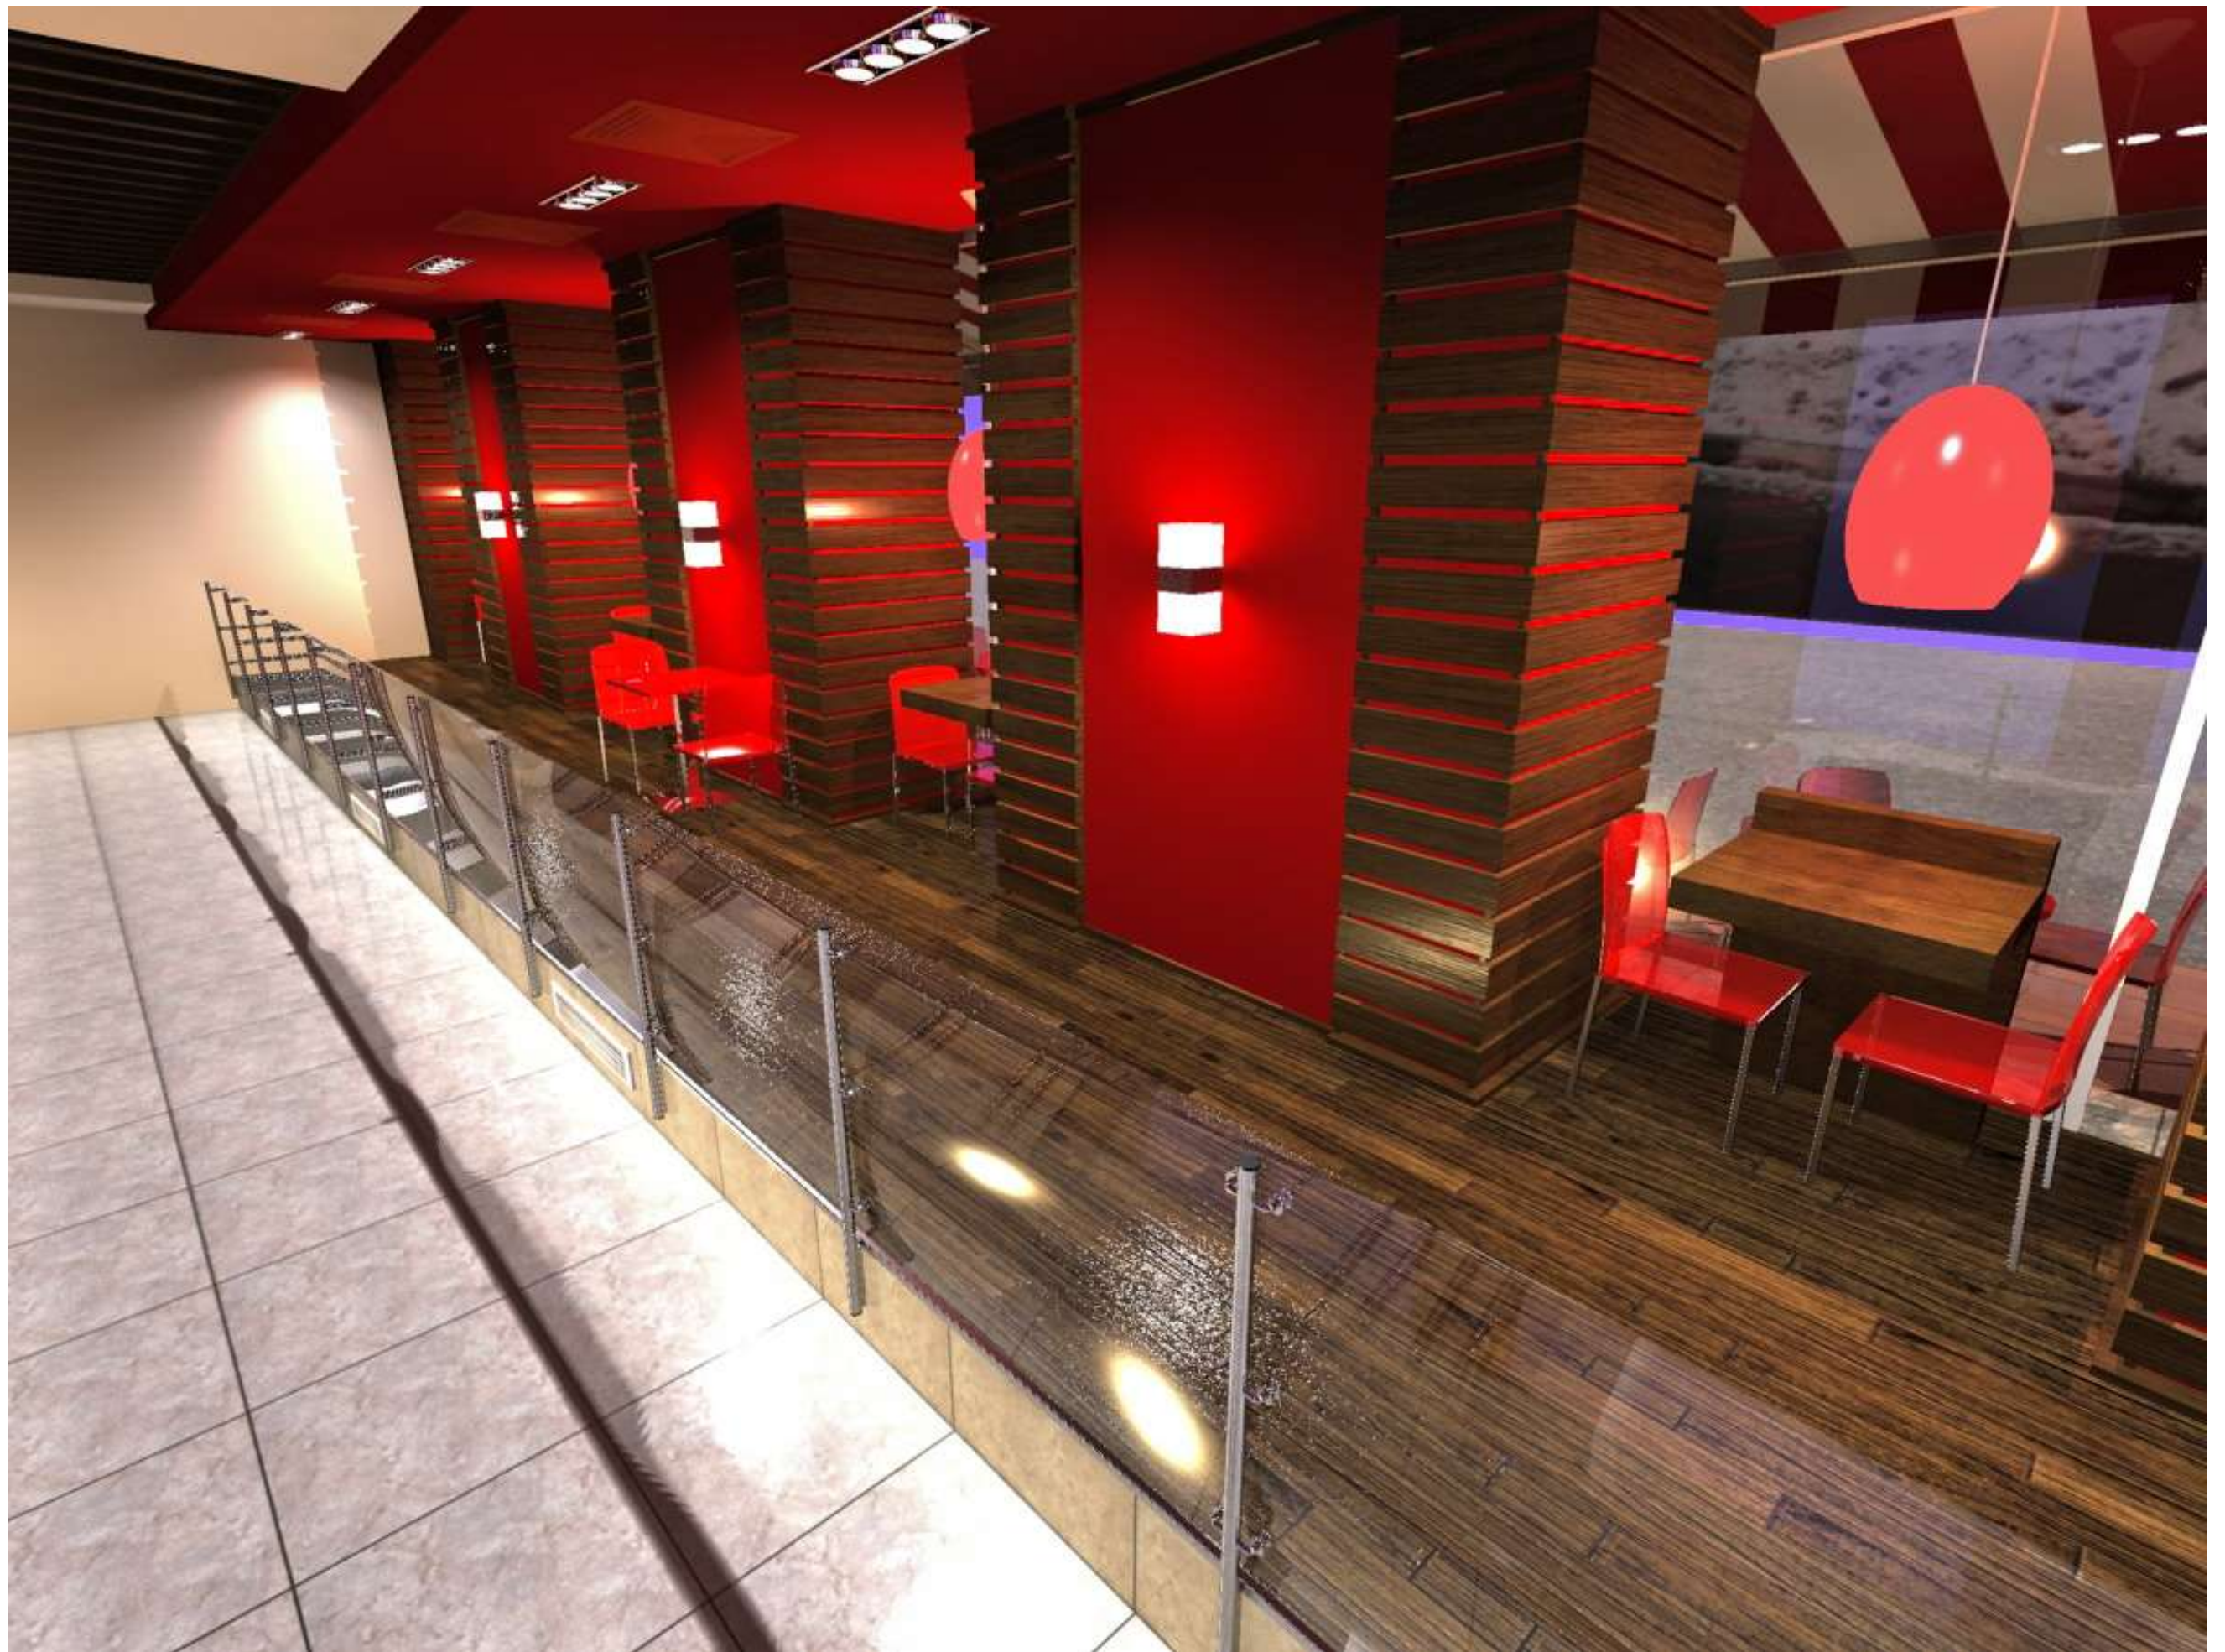

**Предпроектное предложение
Архитектурно-художественного оформления
интерьера и фасада
магазина
«Кафе-Кондитерская»
по адресу:
г. Москва, Ленинский пр-кт, д.67**

Состояния объекта до проведения работ

Фасад (вид 1)

Фасад (вид 2)

Интерьер (вид 1)

Интерьер (вид 2)

Интерьер (вид 2а)

Мебельная группа витринного проема

Торговый зал (вид 1)

Диванная группа

Интерьер (вид 3)