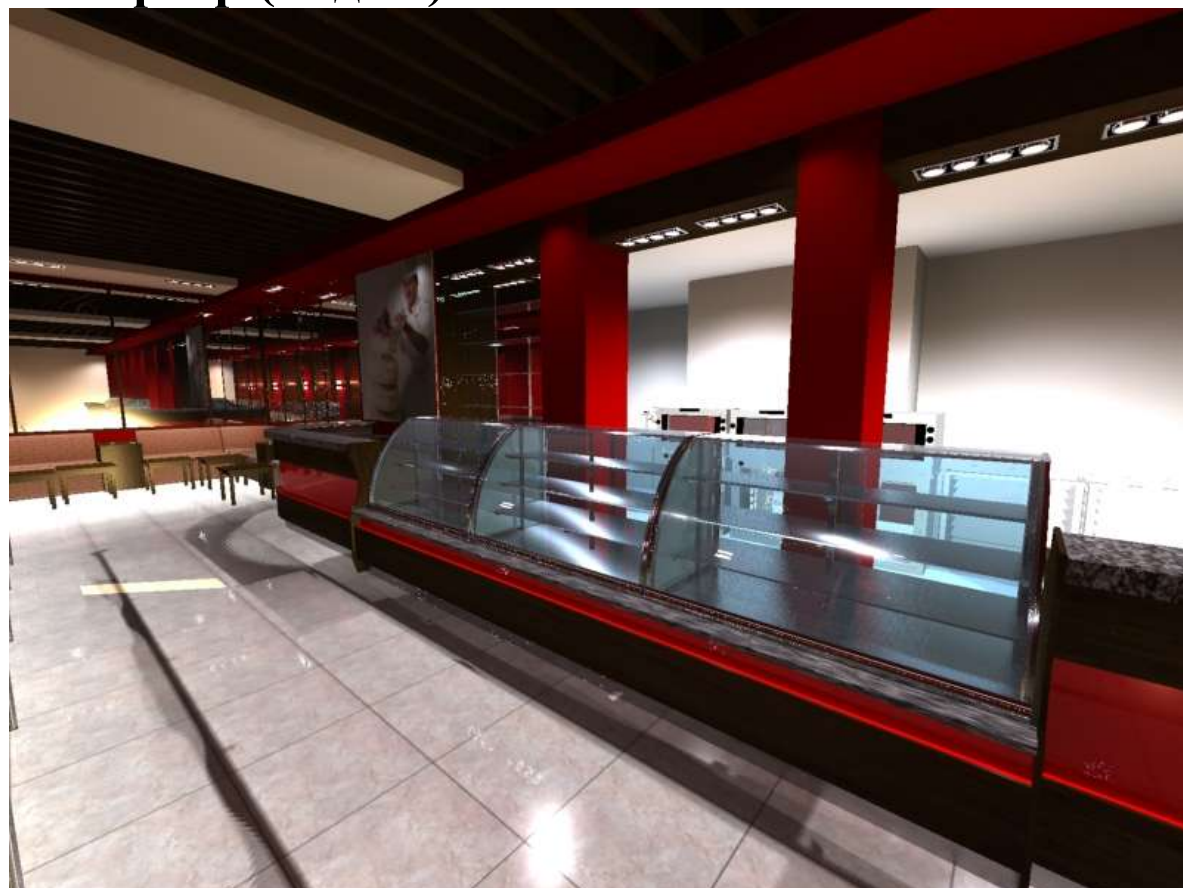

**Предпроектное предложение
Архитектурно-художественного оформления
интерьера и фасада
магазина
«Кафе-Кондитерская»
по адресу:
г. Москва, Ленинский пр-кт, д.67**

Состояния объекта до проведения работ

Фасад (вид 1)

Фасад (вид 2)

Интерьер (вид 1)

Интерьер (вид 2)

Интерьер (вид 2а)

Мебельная группа витринного проема

Торговый зал (вид 1)

Диванная группа

Интерьер (вид 3)