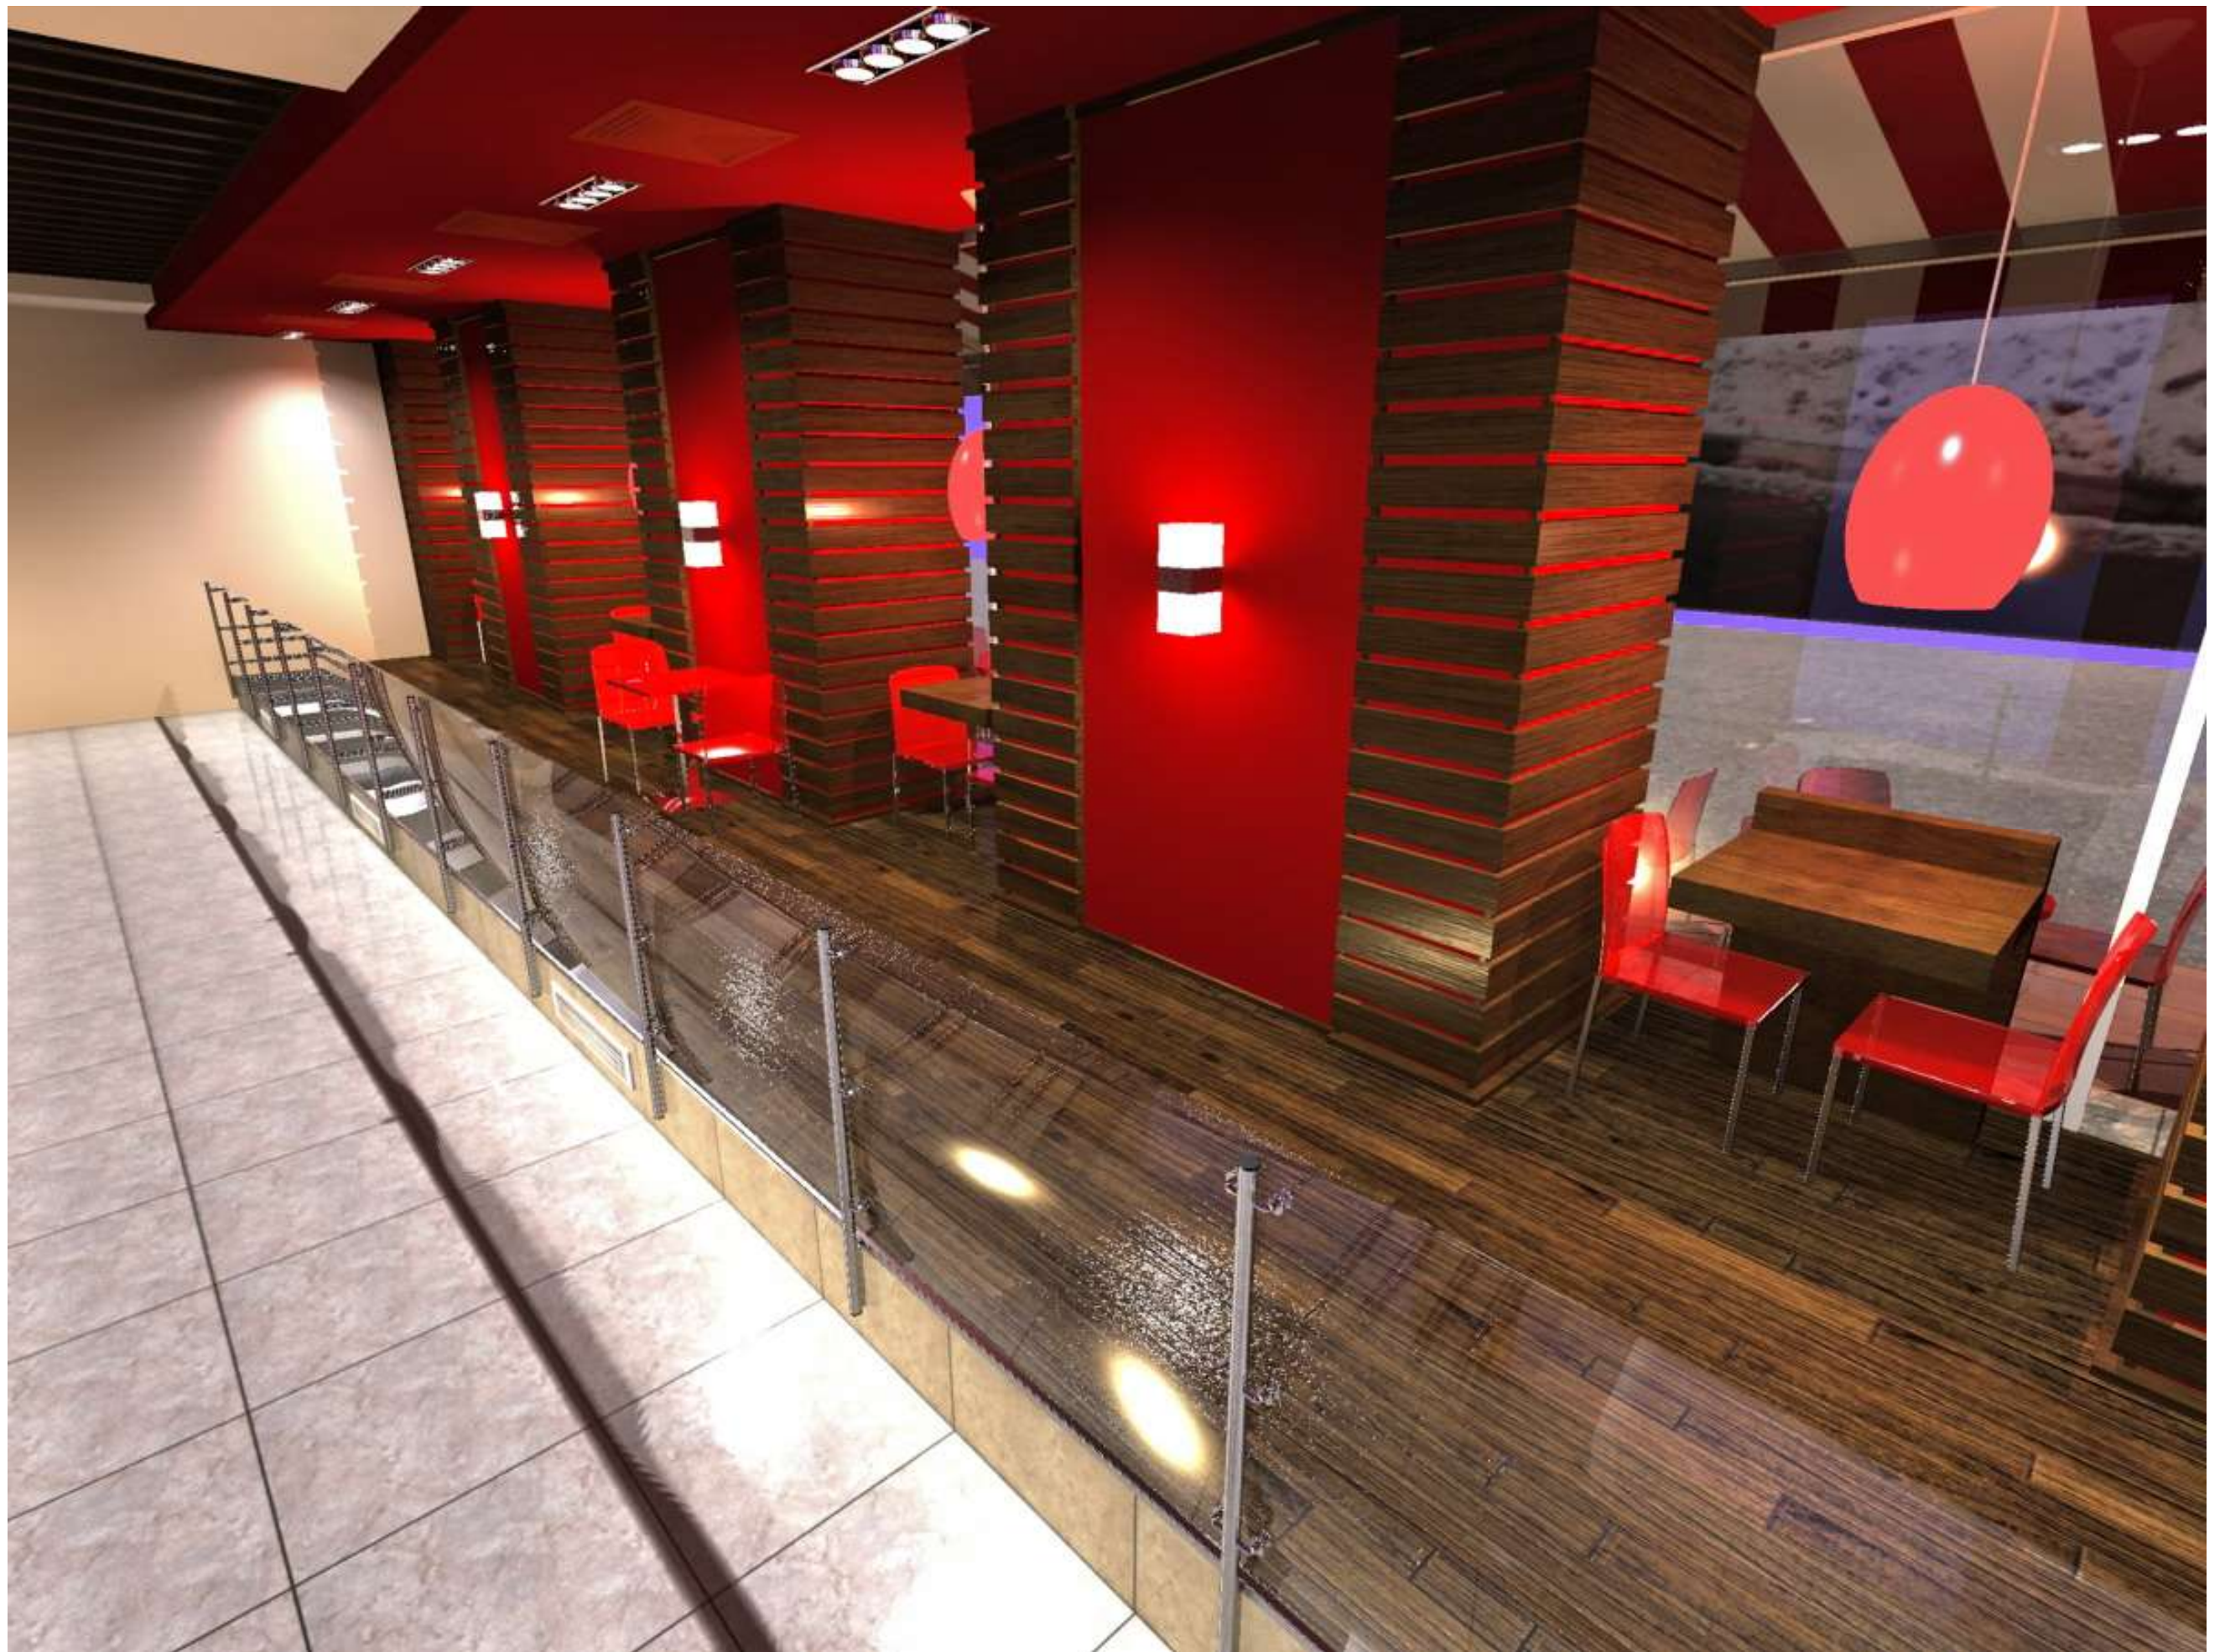

**Предпроектное предложение  
Архитектурно-художественного оформления  
интерьера и фасада  
магазина  
«Кафе-Кондитерская»  
по адресу:  
г. Москва, Ленинский пр-кт, д.67**

Состояния объекта до проведения работ

**Фасад (вид 1)**

**Фасад (вид 2)**

Интерьер (вид 1)

**Интерьер (вид 2)**

**Интерьер (вид 2а)**

**Мебельная группа витринного проема**

**Торговый зал (вид 1)**

**Диванная группа**