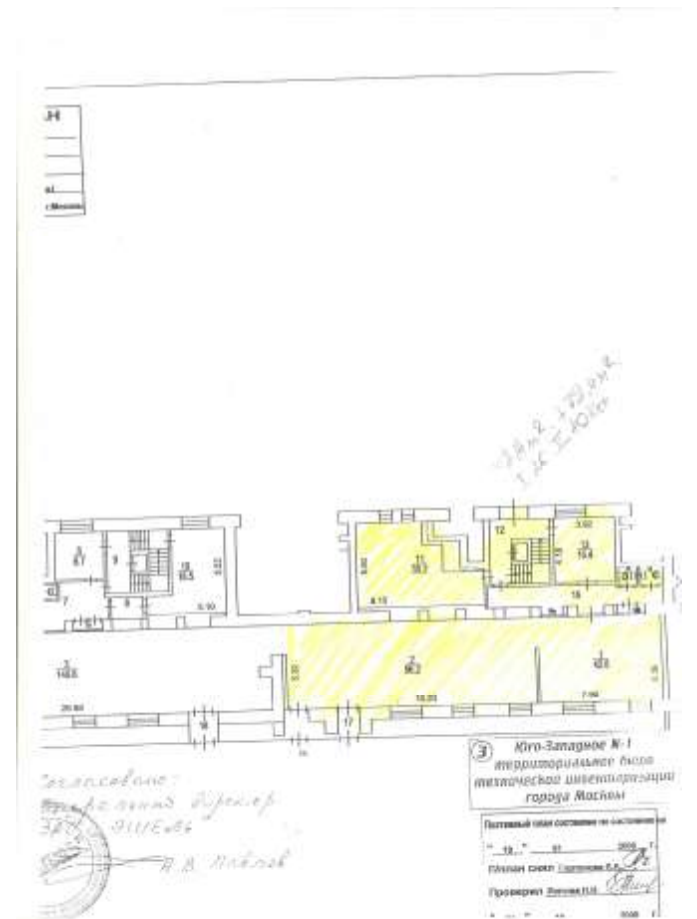

**Предпроектное предложение
Архитектурно-художественного оформления
интерьера и фасада
магазина
«Кафе-Кондитерская»
по адресу:
г. Москва, Ленинский пр-кт, д.67**

Состояния объекта до проведения работ

Фасад (вид 1)

Фасад (вид 2)

Интерьер (вид 1)

Интерьер (вид 2)

Интерьер (вид 2а)

Мебельная группа витринного проема

Торговый зал (вид 1)

Диванная группа

Интерьер (вид 3)