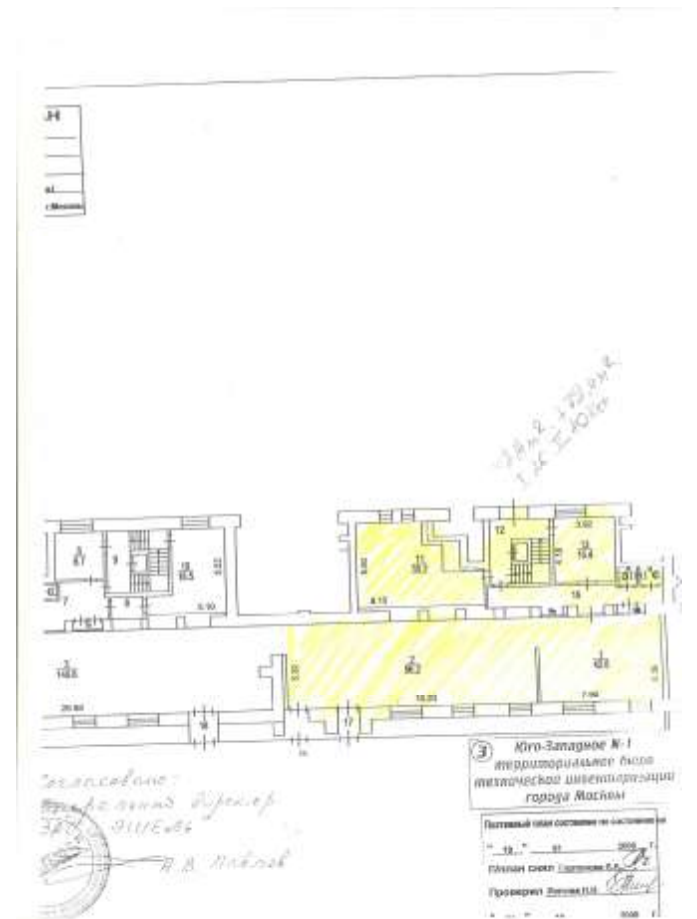

**Предпроектное предложение  
Архитектурно-художественного оформления  
интерьера и фасада  
магазина  
«Кафе-Кондитерская»  
по адресу:  
г. Москва, Ленинский пр-кт, д.67**

Состояния объекта до проведения работ

**Фасад (вид 1)**

**Фасад (вид 2)**

Интерьер (вид 1)

**Интерьер (вид 2)**

**Интерьер (вид 2а)**

**Мебельная группа витринного проема**

**Торговый зал (вид 1)**

**Диванная группа**

Интерьер (вид 3)